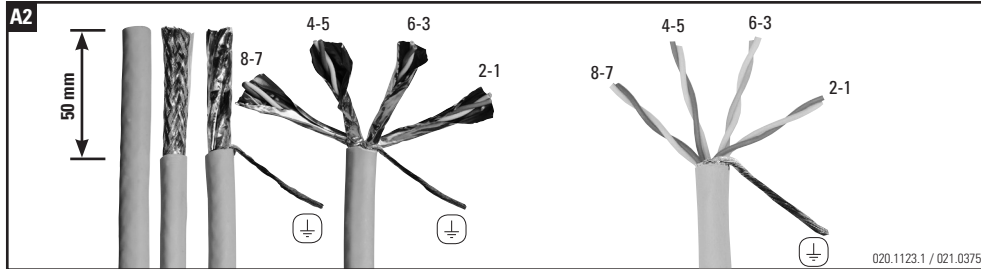

Installationsanleitung RJ45 Anschlussmodul geschirmt, gerade
Installation guide RJ45 Connector Module shielded, straight cable entry
Instructions de montage RJ45 Module de raccordement blindé, entrée droit du câble

Die Komponenten sollten von autorisierten Personen in gesicherten Bereichen eingesetzt werden in Übereinstimmung mit den Landesspezifischen Normen.

Installation is to be performed by qualified electricians.

Units have to be installed in limited access areas in conformance with all national and local codes.

Deluxe = Empfohlen
Deluxe = Recommended
Deluxe = Recommandé

Installationsanleitung RJ45 Anschlussmodul geschirmt, abgewinkelt 90°
Installation guide RJ45 Connector Module shielded, 90° cable entry
Instructions de montage RJ45 Module de raccordement blindé, entrée coudée 90° câble