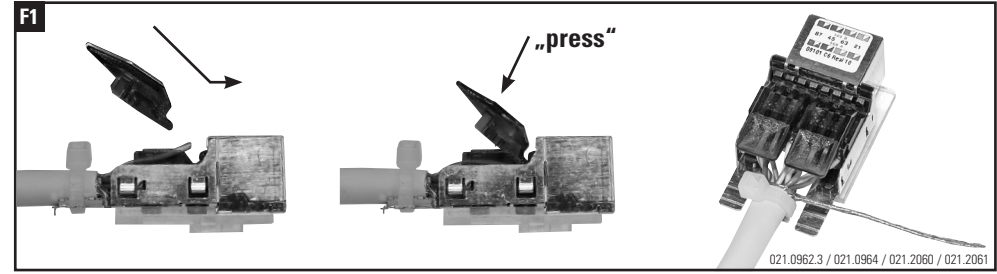

Installationsanleitung RJ45 Anschlussmodul geschirmt, gerade
Installation guide RJ45 Connector Module shielded, straight cable entry
Instructions de montage RJ45 Module de raccordement blindé, entrée droit du câble

Die Komponenten sollten von autorisierten Personen in gesicherten Bereichen eingesetzt werden in Übereinstimmung mit den Landesspezifischen Normen.

Installation is to be performed by qualified electricians.

Units have to be installed in limited access areas in conformance with all national and local codes.

Deluxe = Empfohlen
Deluxe = Recommended
Deluxe = Recommandé

Installationsanleitung RJ45 Anschlussmodul geschirmt, abgewinkelt 90°
Installation guide RJ45 Connector Module shielded, 90° cable entry
Instructions de montage RJ45 Module de raccordement blindé, entrée coudée 90° câble