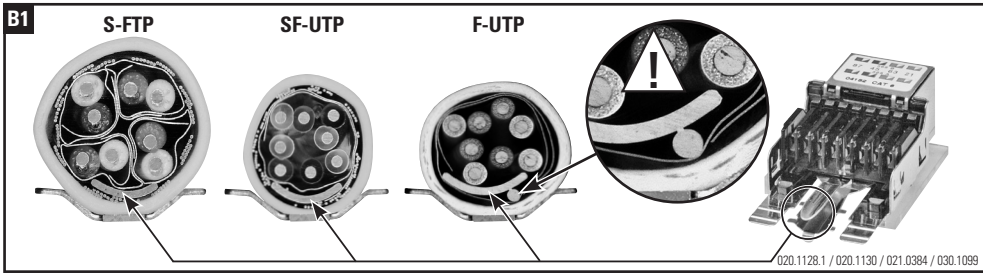

Installationsanleitung RJ45 Anschlussmodul geschirmt, gerade
Installation guide RJ45 Connector Module shielded, straight cable entry
Instructions de montage RJ45 Module de raccordement blindé, entrée droit du câble

Die Komponenten sollten von autorisierten Personen in gesicherten Bereichen eingesetzt werden in Übereinstimmung mit den Landesspezifischen Normen.

Installation is to be performed by qualified electricians.

Units have to be installed in limited access areas in conformance with all national and local codes.

Deluxe = Empfohlen
Deluxe = Recommended
Deluxe = Recommandé

Installationsanleitung RJ45 Anschlussmodul geschirmt, abgewinkelt 90°
Installation guide RJ45 Connector Module shielded, 90° cable entry
Instructions de montage RJ45 Module de raccordement blindé, entrée coudée 90° câble