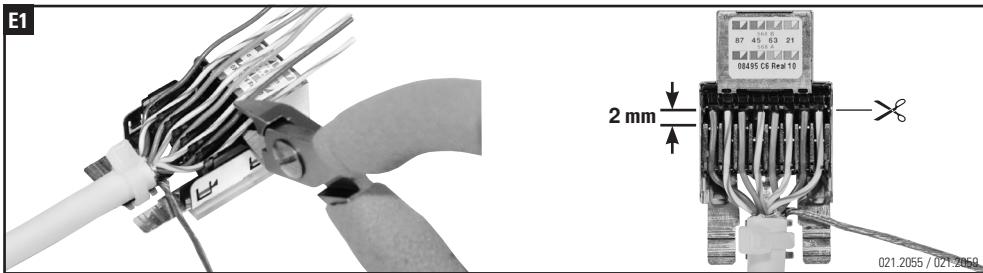

Installationsanleitung RJ45 Anschlussmodul geschirmt, gerade
Installation guide RJ45 Connector Module shielded, straight cable entry
Instructions de montage RJ45 Module de raccordement blindé, entrée droit du câble

Die Komponenten sollten von autorisierten Personen in gesicherten Bereichen eingesetzt werden in Übereinstimmung mit den Landesspezifischen Normen.

Installation is to be performed by qualified electricians.

Units have to be installed in limited access areas in conformance with all national and local codes.

Deluxe = Empfohlen
Deluxe = Recommended
Deluxe = Recommandé

Installationsanleitung RJ45 Anschlussmodul geschirmt, abgewinkelt 90°
Installation guide RJ45 Connector Module shielded, 90° cable entry
Instructions de montage RJ45 Module de raccordement blindé, entrée coudée 90° câble