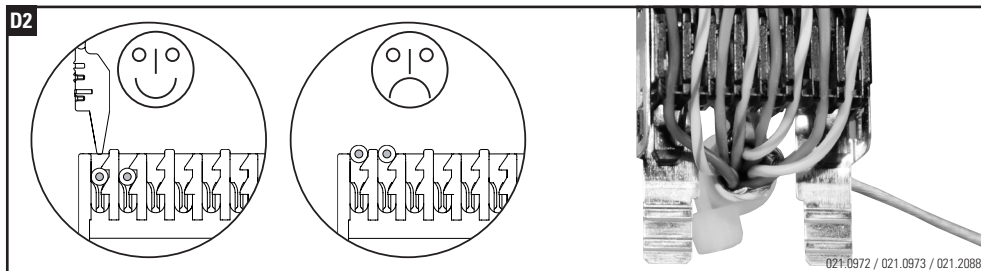

Installationsanleitung RJ45 Anschlussmodul geschirmt, gerade
Installation guide RJ45 Connector Module shielded, straight cable entry
Instructions de montage RJ45 Module de raccordement blindé, entrée droit du câble

Die Komponenten sollten von autorisierten Personen in gesicherten Bereichen eingesetzt werden in Übereinstimmung mit den Landesspezifischen Normen.

Installation is to be performed by qualified electricians.

Units have to be installed in limited access areas in conformance with all national and local codes.

Deluxe = Empfohlen
Deluxe = Recommended
Deluxe = Recommandé

Installationsanleitung RJ45 Anschlussmodul geschirmt, abgewinkelt 90°
Installation guide RJ45 Connector Module shielded, 90° cable entry
Instructions de montage RJ45 Module de raccordement blindé, entrée coudée 90° câble