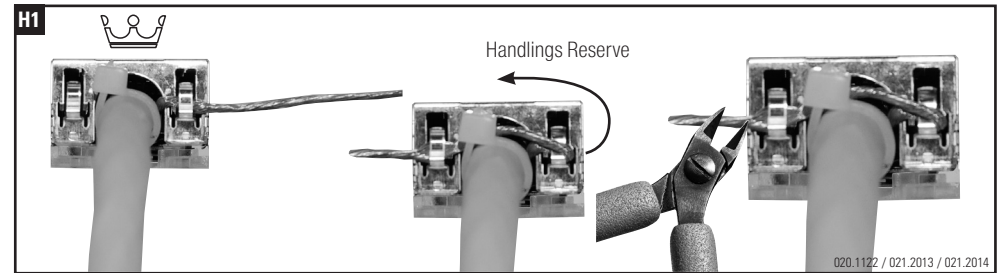

Installationsanleitung RJ45 Anschlussmodul geschirmt, gerade
Installation guide RJ45 Connector Module shielded, straight cable entry
Instructions de montage RJ45 Module de raccordement blindé, entrée droit du câble

Die Komponenten sollten von autorisierten Personen in gesicherten Bereichen eingesetzt werden in Übereinstimmung mit den Landesspezifischen Normen.

Installation is to be performed by qualified electricians.

Units have to be installed in limited access areas in conformance with all national and local codes.

Deluxe = Empfohlen
Deluxe = Recommended
Deluxe = Recommandé

Installationsanleitung RJ45 Anschlussmodul geschirmt, abgewinkelt 90°
Installation guide RJ45 Connector Module shielded, 90° cable entry
Instructions de montage RJ45 Module de raccordement blindé, entrée coudée 90° câble