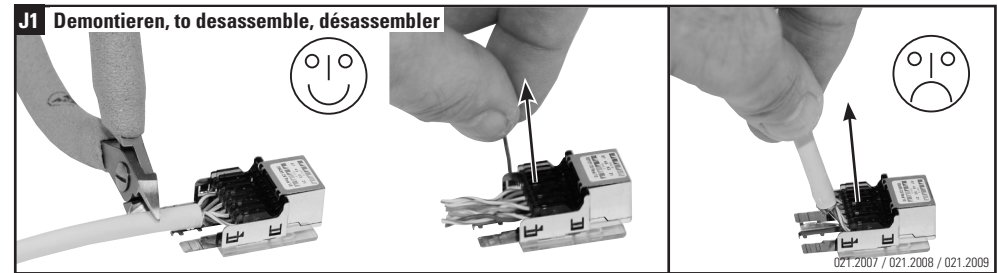

Installationsanleitung RJ45 Anschlussmodul geschirmt, gerade
Installation guide RJ45 Connector Module shielded, straight cable entry
Instructions de montage RJ45 Module de raccordement blindé, entrée droit du câble

Die Komponenten sollten von autorisierten Personen in gesicherten Bereichen eingesetzt werden in Übereinstimmung mit den Landesspezifischen Normen.

Installation is to be performed by qualified electricians.

Units have to be installed in limited access areas in conformance with all national and local codes.

Deluxe = Empfohlen
Deluxe = Recommended
Deluxe = Recommandé

Installationsanleitung RJ45 Anschlussmodul geschirmt, abgewinkelt 90°
Installation guide RJ45 Connector Module shielded, 90° cable entry
Instructions de montage RJ45 Module de raccordement blindé, entrée coudée 90° câble

Die Komponenten sollten von autorisierten Personen in gesicherten Bereichen eingesetzt werden in Übereinstimmung mit den Landesspezifischen Normen.
 Installation is to be performed by qualified electricians.
 Units have to be installed in limited access areas in conformance with all national and local codes.