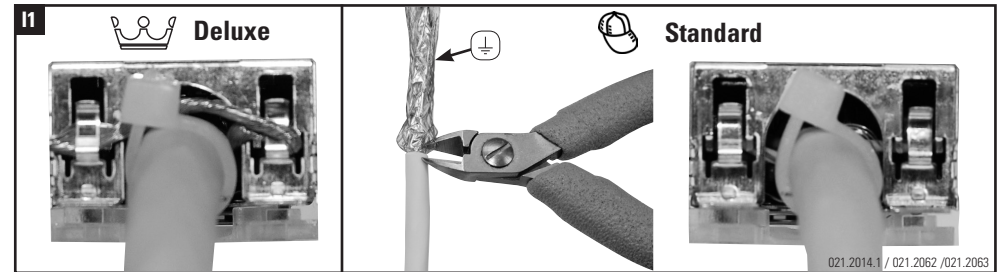

Installationsanleitung RJ45 Anschlussmodul geschirmt, gerade
Installation guide RJ45 Connector Module shielded, straight cable entry
Instructions de montage RJ45 Module de raccordement blindé, entrée droit du câble

Die Komponenten sollten von autorisierten Personen in gesicherten Bereichen eingesetzt werden in Übereinstimmung mit den Landesspezifischen Normen.

Installation is to be performed by qualified electricians.

Units have to be installed in limited access areas in conformance with all national and local codes.

Deluxe = Empfohlen
Deluxe = Recommended
Deluxe = Recommandé

Installationsanleitung RJ45 Anschlussmodul geschirmt, abgewinkelt 90°
Installation guide RJ45 Connector Module shielded, 90° cable entry
Instructions de montage RJ45 Module de raccordement blindé, entrée coudée 90° câble