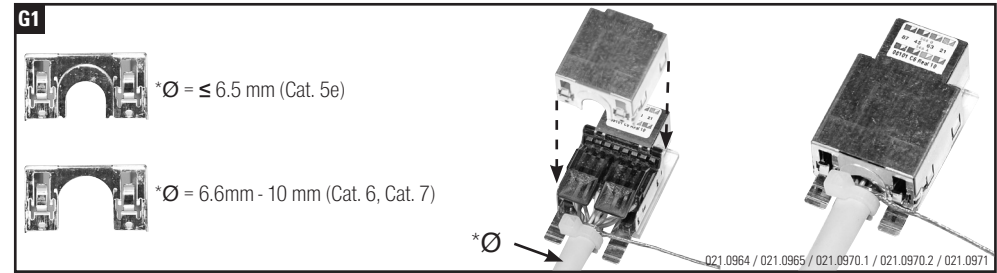

Installationsanleitung RJ45 Anschlussmodul geschirmt, gerade
Installation guide RJ45 Connector Module shielded, straight cable entry
Instructions de montage RJ45 Module de raccordement blindé, entrée droit du câble

Die Komponenten sollten von autorisierten Personen in gesicherten Bereichen eingesetzt werden in Übereinstimmung mit den Landesspezifischen Normen.

Installation is to be performed by qualified electricians.

Units have to be installed in limited access areas in conformance with all national and local codes.

Deluxe = Empfohlen
Deluxe = Recommended
Deluxe = Recommandé

Installationsanleitung RJ45 Anschlussmodul geschirmt, abgewinkelt 90°
Installation guide RJ45 Connector Module shielded, 90° cable entry
Instructions de montage RJ45 Module de raccordement blindé, entrée coudée 90° câble