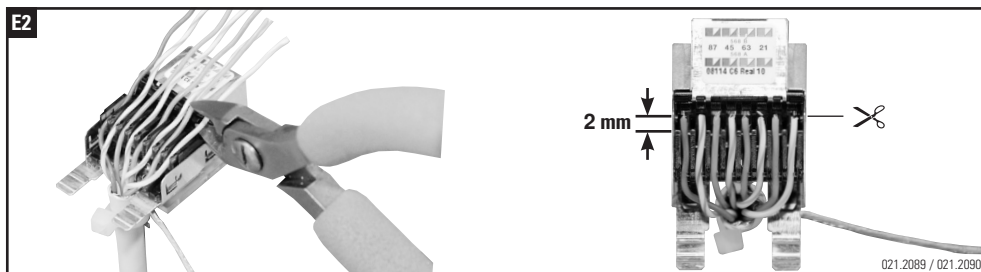

Installationsanleitung RJ45 Anschlussmodul geschirmt, gerade
Installation guide RJ45 Connector Module shielded, straight cable entry
Instructions de montage RJ45 Module de raccordement blindé, entrée droit du câble

Die Komponenten sollten von autorisierten Personen in gesicherten Bereichen eingesetzt werden in Übereinstimmung mit den Landesspezifischen Normen.

Installation is to be performed by qualified electricians.

Units have to be installed in limited access areas in conformance with all national and local codes.

Deluxe = Empfohlen
Deluxe = Recommended
Deluxe = Recommandé

Installationsanleitung RJ45 Anschlussmodul geschirmt, abgewinkelt 90°
Installation guide RJ45 Connector Module shielded, 90° cable entry
Instructions de montage RJ45 Module de raccordement blindé, entrée coudée 90° câble