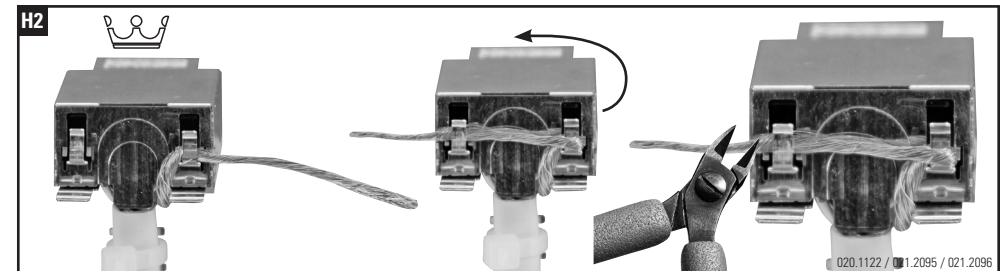

Installationsanleitung RJ45 Anschlussmodul geschirmt, gerade
Installation guide RJ45 Connector Module shielded, straight cable entry
Instructions de montage RJ45 Module de raccordement blindé, entrée droit du câble

Die Komponenten sollten von autorisierten Personen in gesicherten Bereichen eingesetzt werden in Übereinstimmung mit den Landesspezifischen Normen.

Installation is to be performed by qualified electricians.

Units have to be installed in limited access areas in conformance with all national and local codes.

Deluxe = Empfohlen
Deluxe = Recommended
Deluxe = Recommandé

Installationsanleitung RJ45 Anschlussmodul geschirmt, abgewinkelt 90°
Installation guide RJ45 Connector Module shielded, 90° cable entry
Instructions de montage RJ45 Module de raccordement blindé, entrée coudée 90° câble

Die Komponenten sollten von autorisierten Personen in gesicherten Bereichen eingesetzt werden in Übereinstimmung mit den Landesspezifischen Normen.
 Installation is to be performed by qualified electricians.
 Units have to be installed in limited access areas in conformance with all national and local codes.