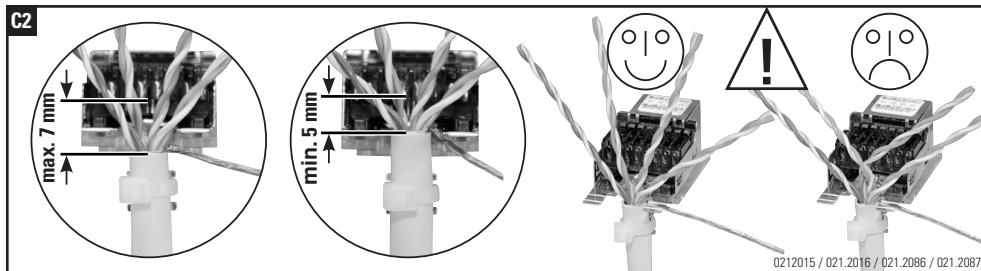

Installationsanleitung RJ45 Anschlussmodul geschirmt, gerade
Installation guide RJ45 Connector Module shielded, straight cable entry
Instructions de montage RJ45 Module de raccordement blindé, entrée droit du câble

Die Komponenten sollten von autorisierten Personen in gesicherten Bereichen eingesetzt werden in Übereinstimmung mit den Landesspezifischen Normen.

Installation is to be performed by qualified electricians.

Units have to be installed in limited access areas in conformance with all national and local codes.

Deluxe = Empfohlen
Deluxe = Recommended
Deluxe = Recommandé

Installationsanleitung RJ45 Anschlussmodul geschirmt, abgewinkelt 90°
Installation guide RJ45 Connector Module shielded, 90° cable entry
Instructions de montage RJ45 Module de raccordement blindé, entrée coudée 90° câble

Die Komponenten sollten von autorisierten Personen in gesicherten Bereichen eingesetzt werden in Übereinstimmung mit den Landesspezifischen Normen.
 Installation is to be performed by qualified electricians.
 Units have to be installed in limited access areas in conformance with all national and local codes.