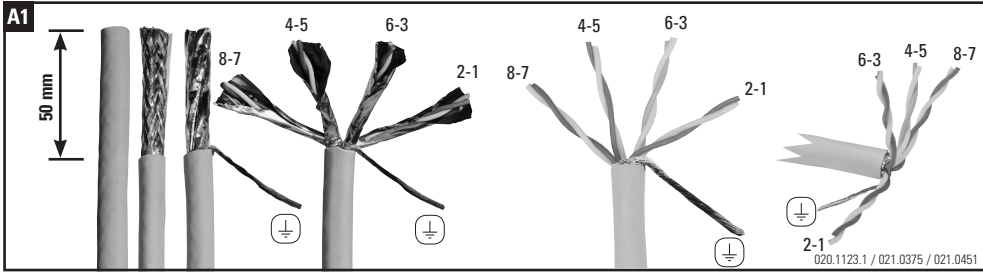

Installationsanleitung RJ45 Anschlussmodul geschirmt, gerade
Installation guide RJ45 Connector Module shielded, straight cable entry
Instructions de montage RJ45 Module de raccordement blindé, entrée droit du câble

Die Komponenten sollten von autorisierten Personen in gesicherten Bereichen eingesetzt werden in Übereinstimmung mit den Landesspezifischen Normen.

Installation is to be performed by qualified electricians.

Units have to be installed in limited access areas in conformance with all national and local codes.

Deluxe = Empfohlen
Deluxe = Recommended
Deluxe = Recommandé

Installationsanleitung RJ45 Anschlussmodul geschirmt, abgewinkelt 90°
Installation guide RJ45 Connector Module shielded, 90° cable entry
Instructions de montage RJ45 Module de raccordement blindé, entrée coudée 90° câble