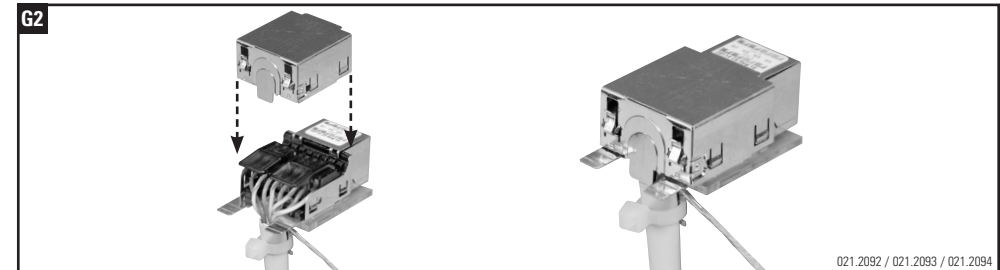

Installationsanleitung RJ45 Anschlussmodul geschirmt, gerade
Installation guide RJ45 Connector Module shielded, straight cable entry
Instructions de montage RJ45 Module de raccordement blindé, entrée droit du câble

Die Komponenten sollten von autorisierten Personen in gesicherten Bereichen eingesetzt werden in Übereinstimmung mit den Landesspezifischen Normen.

Installation is to be performed by qualified electricians.

Units have to be installed in limited access areas in conformance with all national and local codes.

Deluxe = Empfohlen
Deluxe = Recommended
Deluxe = Recommandé

Installationsanleitung RJ45 Anschlussmodul geschirmt, abgewinkelt 90°
Installation guide RJ45 Connector Module shielded, 90° cable entry
Instructions de montage RJ45 Module de raccordement blindé, entrée coudée 90° câble