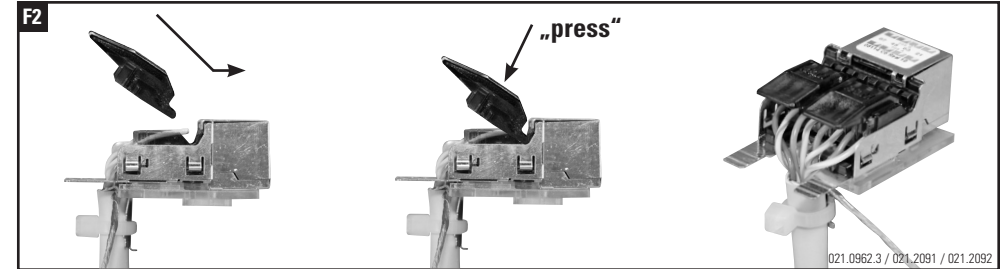

Installationsanleitung RJ45 Anschlussmodul geschirmt, gerade
Installation guide RJ45 Connector Module shielded, straight cable entry
Instructions de montage RJ45 Module de raccordement blindé, entrée droit du câble

Die Komponenten sollten von autorisierten Personen in gesicherten Bereichen eingesetzt werden in Übereinstimmung mit den Landesspezifischen Normen.

Installation is to be performed by qualified electricians.

Units have to be installed in limited access areas in conformance with all national and local codes.

Deluxe = Empfohlen
Deluxe = Recommended
Deluxe = Recommandé

Installationsanleitung RJ45 Anschlussmodul geschirmt, abgewinkelt 90°
Installation guide RJ45 Connector Module shielded, 90° cable entry
Instructions de montage RJ45 Module de raccordement blindé, entrée coudée 90° câble