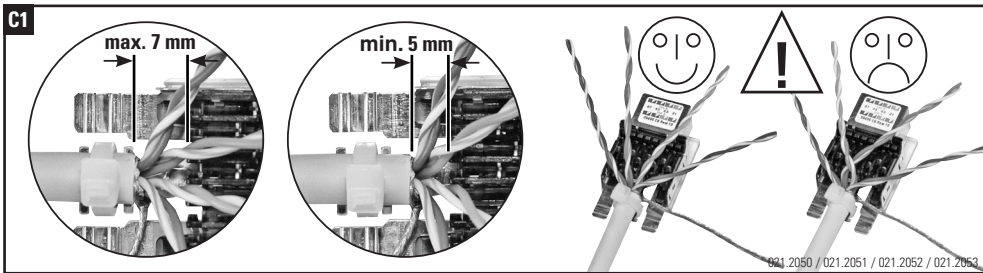

Installationsanleitung RJ45 Anschlussmodul geschirmt, gerade
Installation guide RJ45 Connector Module shielded, straight cable entry
Instructions de montage RJ45 Module de raccordement blindé, entrée droit du câble

Die Komponenten sollten von autorisierten Personen in gesicherten Bereichen eingesetzt werden in Übereinstimmung mit den Landesspezifischen Normen.

Installation is to be performed by qualified electricians.

Units have to be installed in limited access areas in conformance with all national and local codes.

Deluxe = Empfohlen
Deluxe = Recommended
Deluxe = Recommandé

Installationsanleitung RJ45 Anschlussmodul geschirmt, abgewinkelt 90°
Installation guide RJ45 Connector Module shielded, 90° cable entry
Instructions de montage RJ45 Module de raccordement blindé, entrée coudée 90° câble