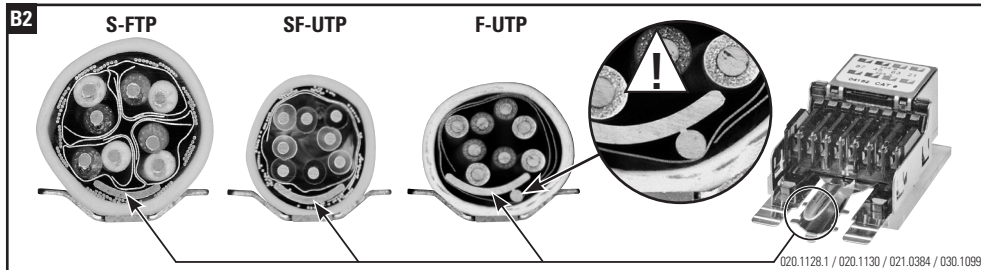

Installationsanleitung RJ45 Anschlussmodul geschirmt, gerade
Installation guide RJ45 Connector Module shielded, straight cable entry
Instructions de montage RJ45 Module de raccordement blindé, entrée droit du câble

Die Komponenten sollten von autorisierten Personen in gesicherten Bereichen eingesetzt werden in Übereinstimmung mit den Landesspezifischen Normen.

Installation is to be performed by qualified electricians.

Units have to be installed in limited access areas in conformance with all national and local codes.

Deluxe = Empfohlen
Deluxe = Recommended
Deluxe = Recommandé

Installationsanleitung RJ45 Anschlussmodul geschirmt, abgewinkelt 90°
Installation guide RJ45 Connector Module shielded, 90° cable entry
Instructions de montage RJ45 Module de raccordement blindé, entrée coudée 90° câble