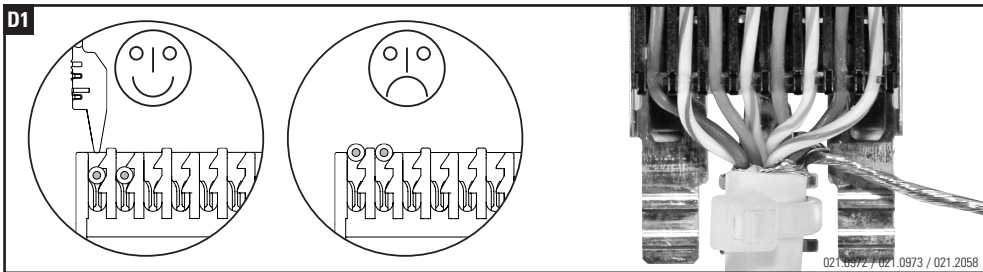

Installationsanleitung RJ45 Anschlussmodul geschirmt, gerade
Installation guide RJ45 Connector Module shielded, straight cable entry
Instructions de montage RJ45 Module de raccordement blindé, entrée droit du câble

Die Komponenten sollten von autorisierten Personen in gesicherten Bereichen eingesetzt werden in Übereinstimmung mit den Landesspezifischen Normen.

Installation is to be performed by qualified electricians.

Units have to be installed in limited access areas in conformance with all national and local codes.

Deluxe = Empfohlen
Deluxe = Recommended
Deluxe = Recommandé

Installationsanleitung RJ45 Anschlussmodul geschirmt, abgewinkelt 90°
Installation guide RJ45 Connector Module shielded, 90° cable entry
Instructions de montage RJ45 Module de raccordement blindé, entrée coudée 90° câble